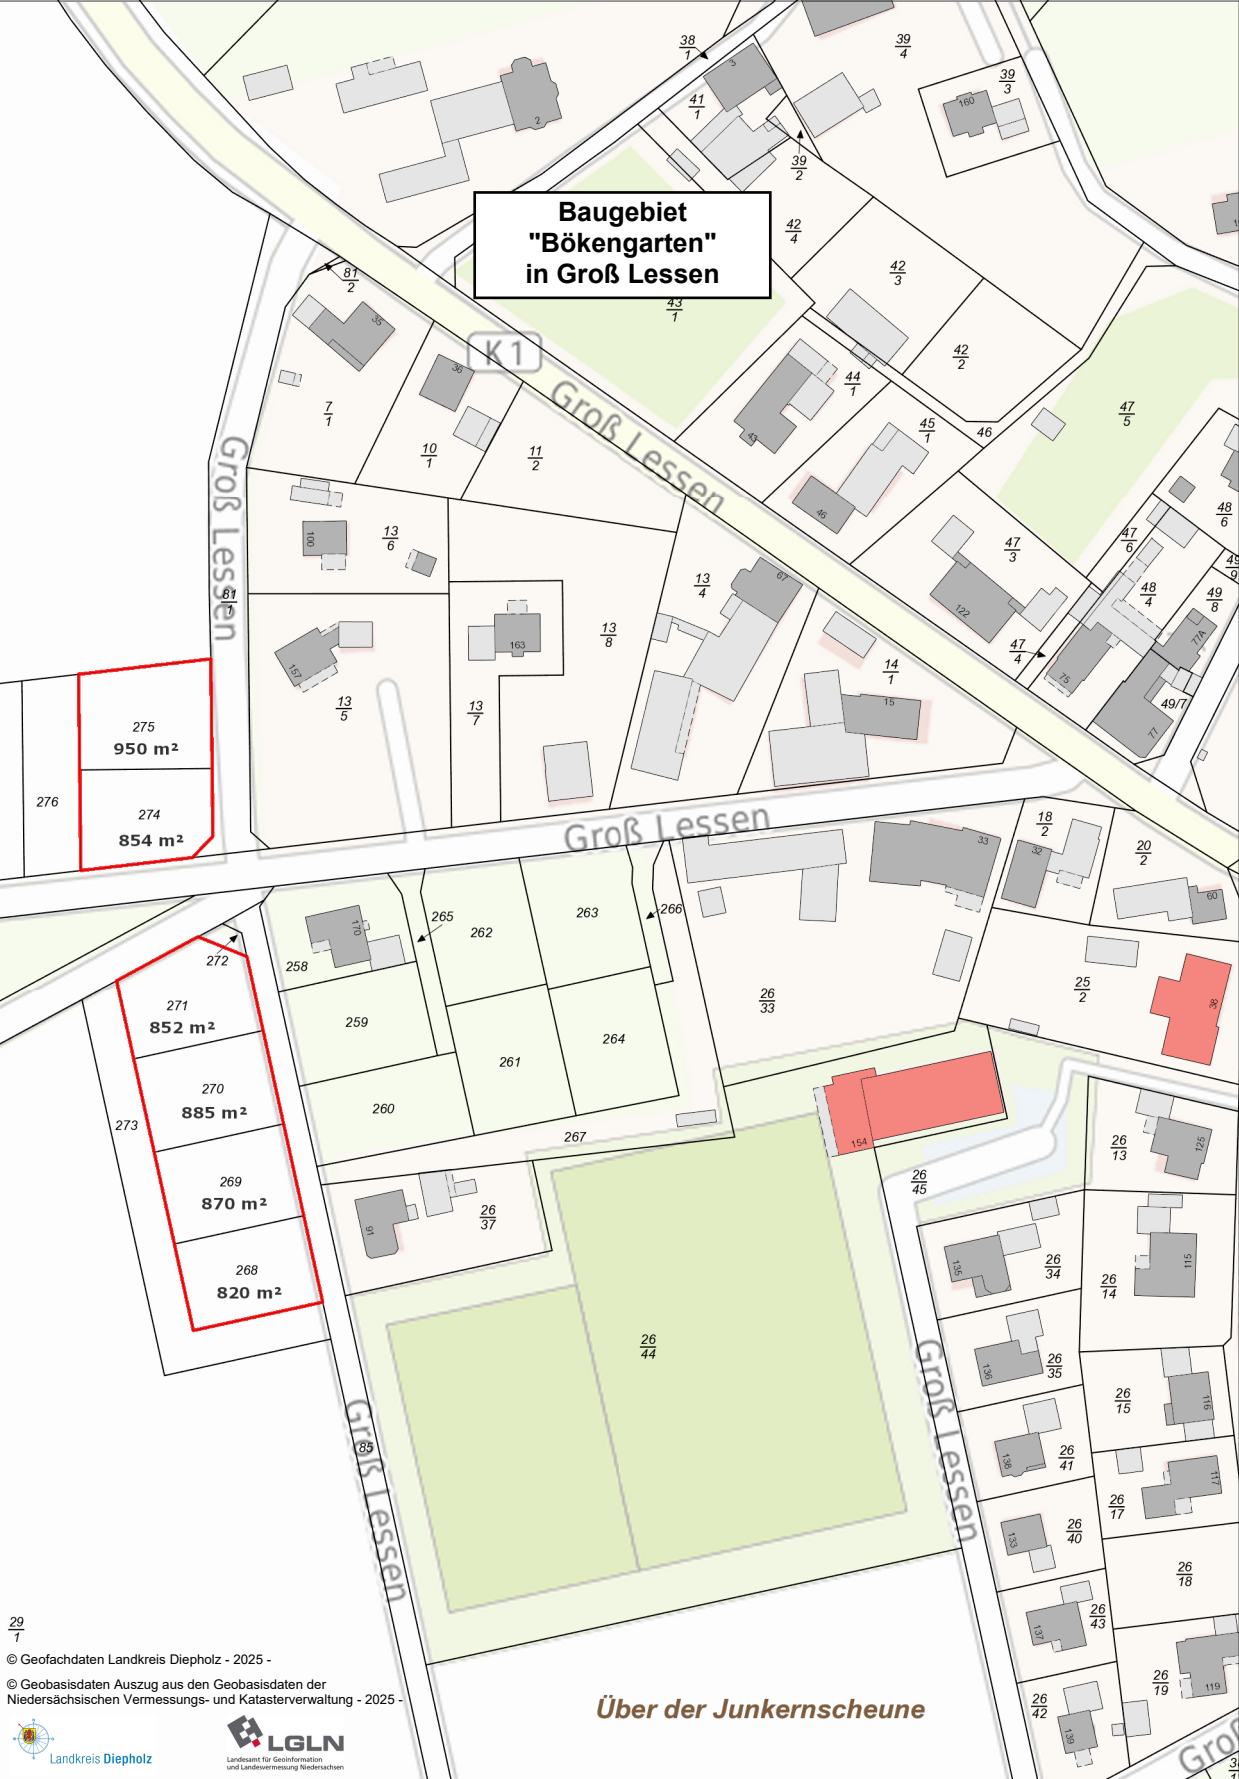

**Baugebiet
"Bökengarten"
in Groß Lessen**

275
950 m²

274
854 m²

271
852 m²

270
885 m²

269
870 m²

268
820 m²

Über der Junkernscheune